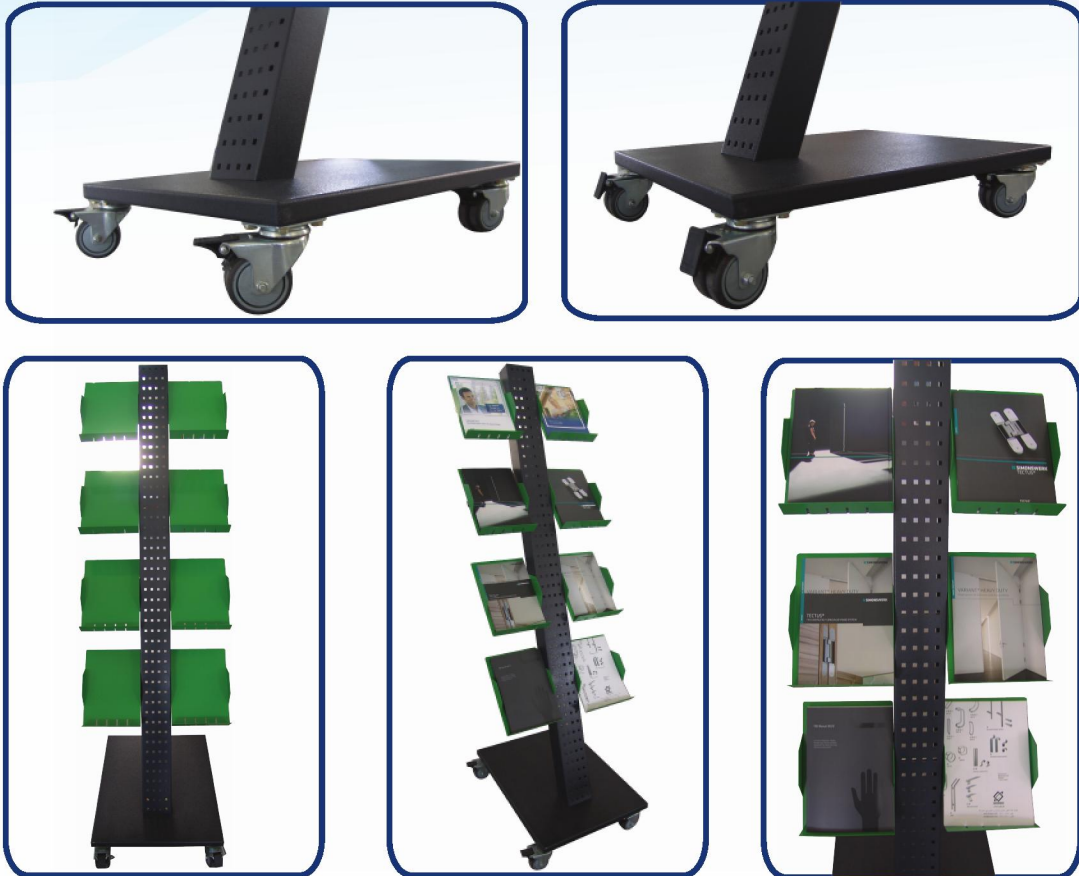

استند نمایشگاهی

- استند کاتالوگ
- مجهز به چرخ قفل شونده
- قابلیت جا به جایی آسان
- از جنس ورق آهنی ضخامت ۱.۵
- رنگ الکترو استاتیک نوک مدادی RAL 7016 و سبز RAL 6018