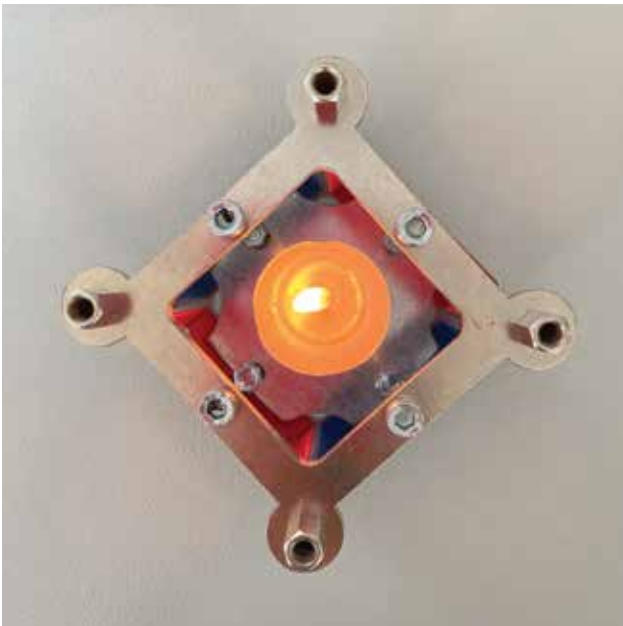

ABM Creator

ABM CREATOR محصولی جدید و خلاقانه از مجموعه AB Market است. این محصول نوعی بازی فکری ساختنی مناسب برای انواع گروه‌های سنی به ویژه گروه سنی نوجوان و بزرگسال می‌باشد.

ABM CREATOR با بیش از ۵۰ قطعه مختلف شامل: انواع پیچ، مهره، میله فلزی، چرخ، انواع پنل فلزی و سایر لوازم جانبی، که قابلیت ساخت انواع سازه‌های فلزی و ماشین‌های صنعتی کوچک را به شما می‌دهد.

به طور پیش فرض ۱۰ مدل قابل ساخت با این قطعات در دفترچه کاتالوگ محصول همراه با جزئیات و تصاویری به منظور راهنمای ساخت، قرار داده شده است.

در طراحی و ساخت این محصول سعی شده تا با رنگ‌بندی‌های مختلف و قرار دادن لوازم جانبی، جذابیت و زیبایی کار دوچندان شود.

ABM Crane

A graphic header for 'ABM Castle' featuring a blue background with various geometric patterns in red, orange, green, and white. The text 'ABM Castle' is written in white, bold, sans-serif font across the bottom of the graphic.

ABM Castle

ABM Tower

ABM Spinner

ABM Transporter

ABM Solar Car

Abm candle place

Warmer

ABM Storage